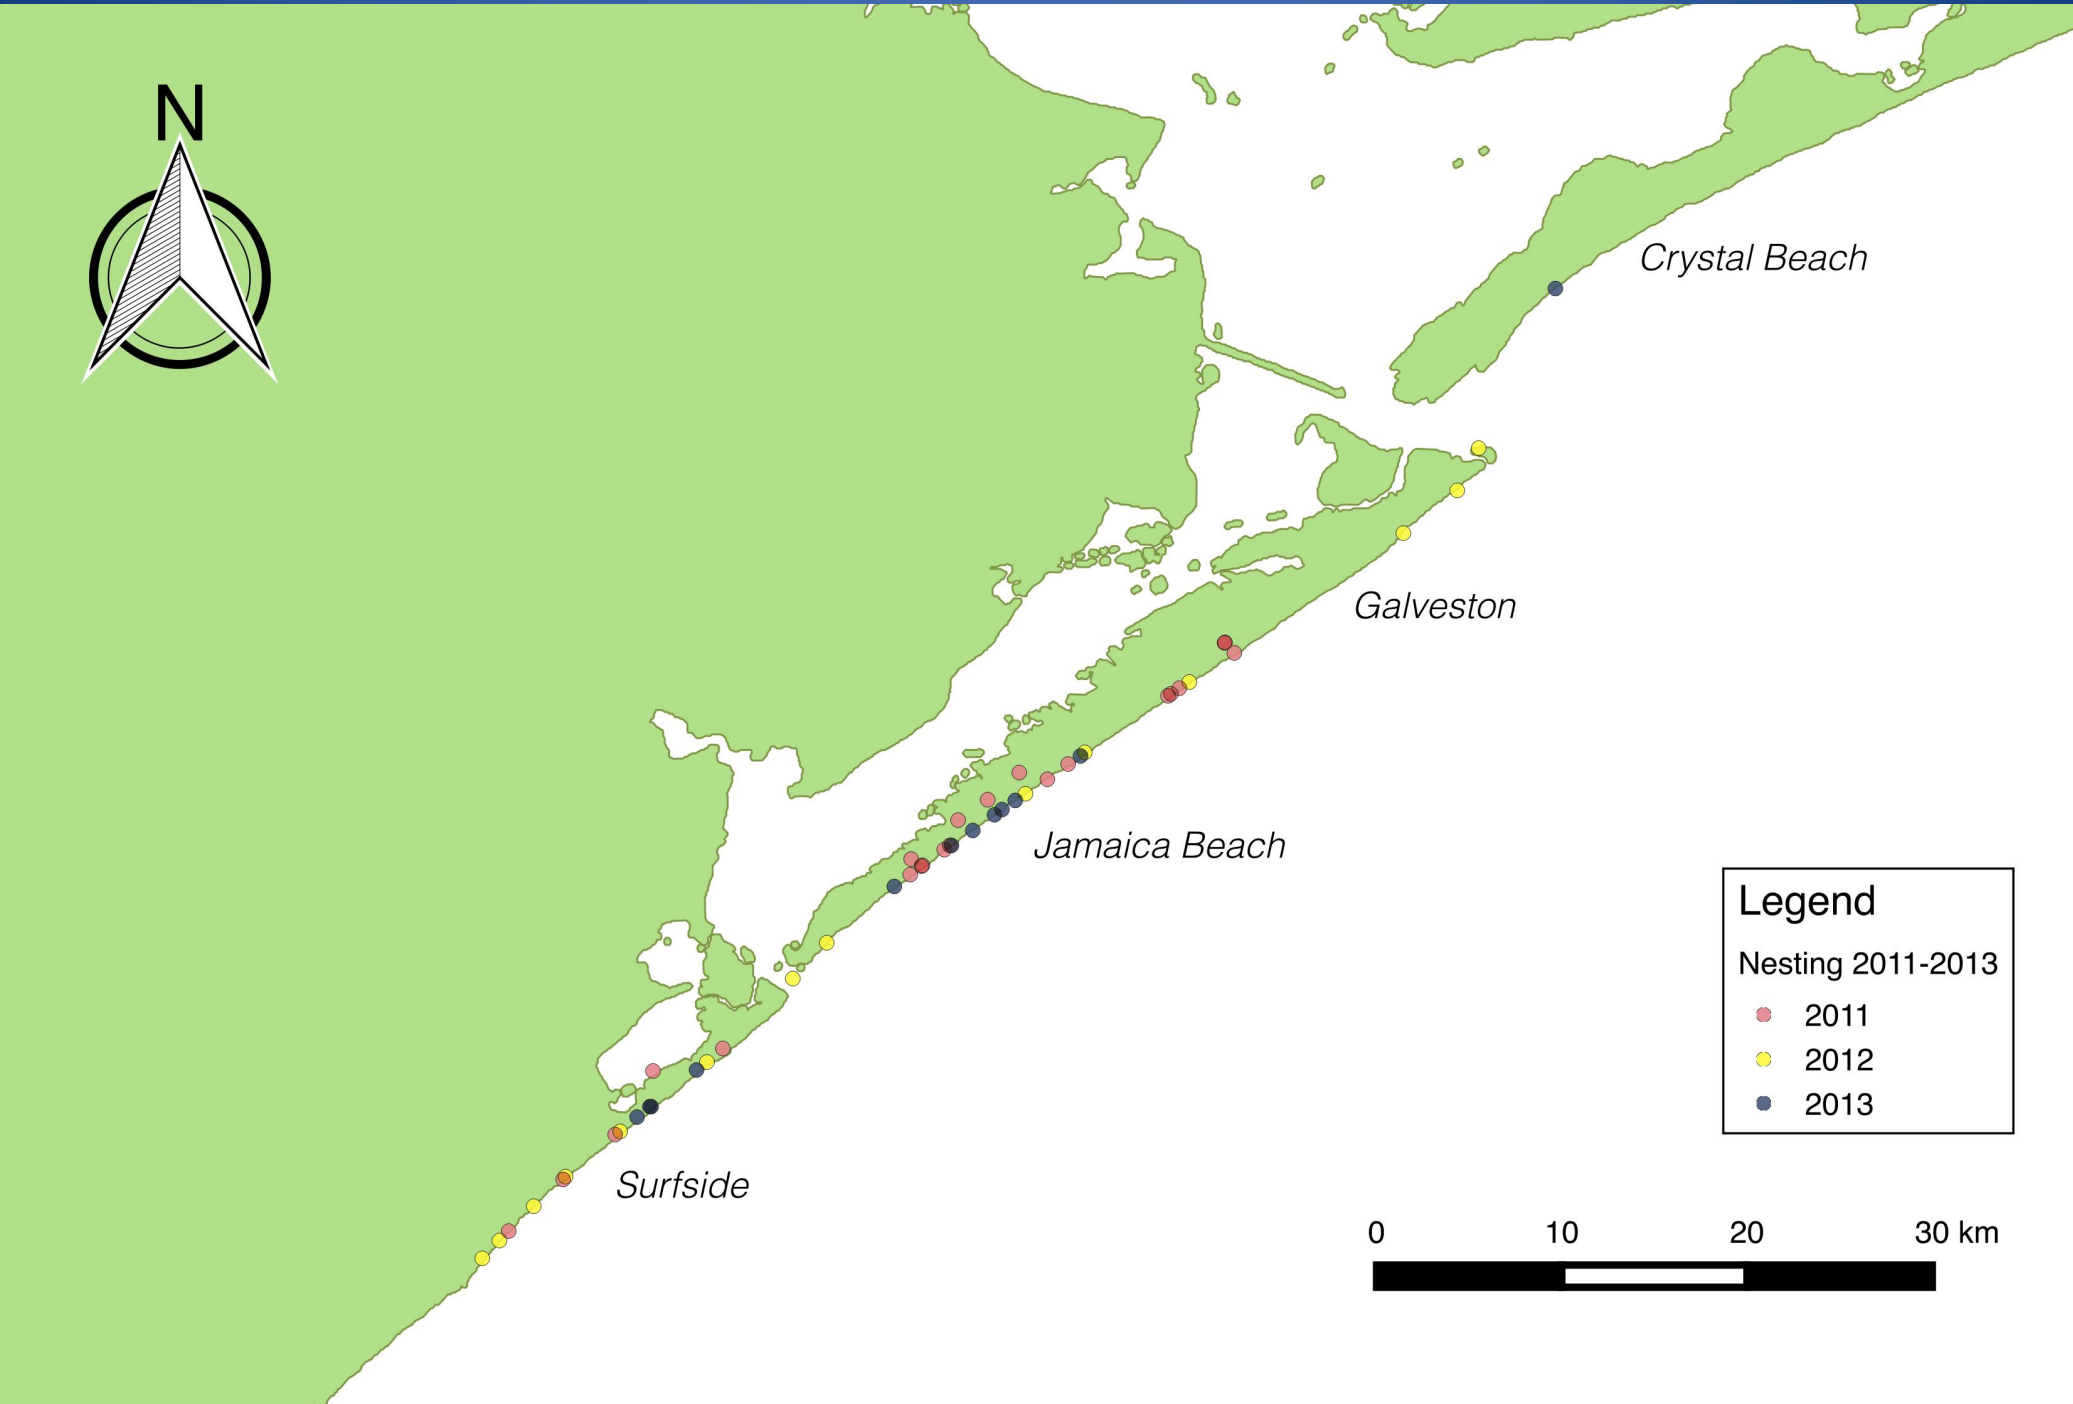

Google

GALVESTON BAY - KDE

Crystal Beach

Galveston

Jamaica Beach

Surfside

Legend

Nesting 2011-2013

- 2011
- 2012
- 2013