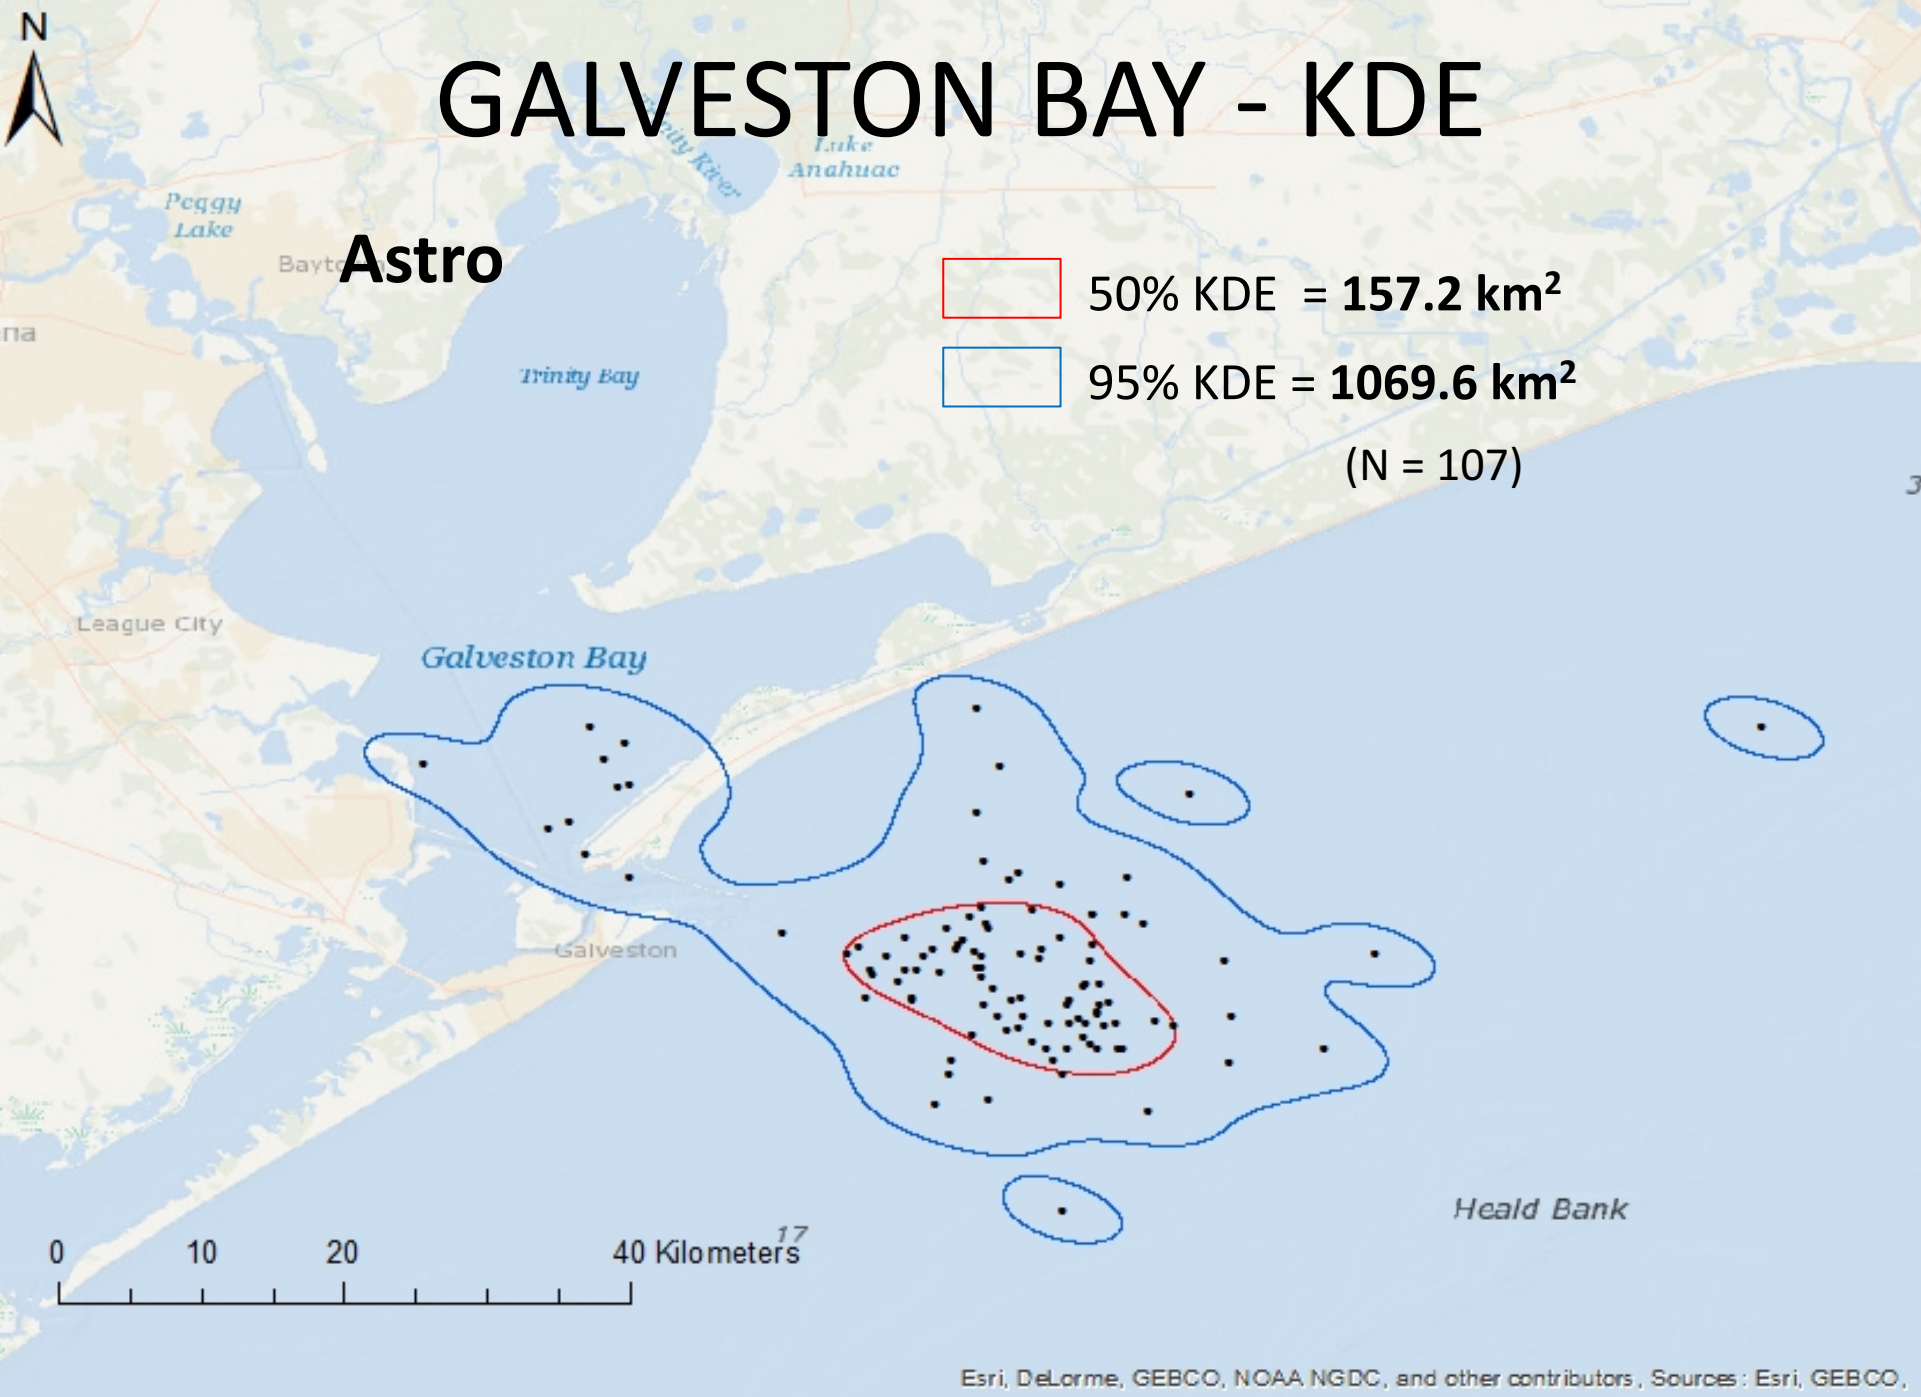

Google

GALVESTON BAY - KDE

Crystal Beach

Galveston

Jamaica Beach

Surfside

Legend

Nesting 2011-2013

- 2011
- 2012
- 2013